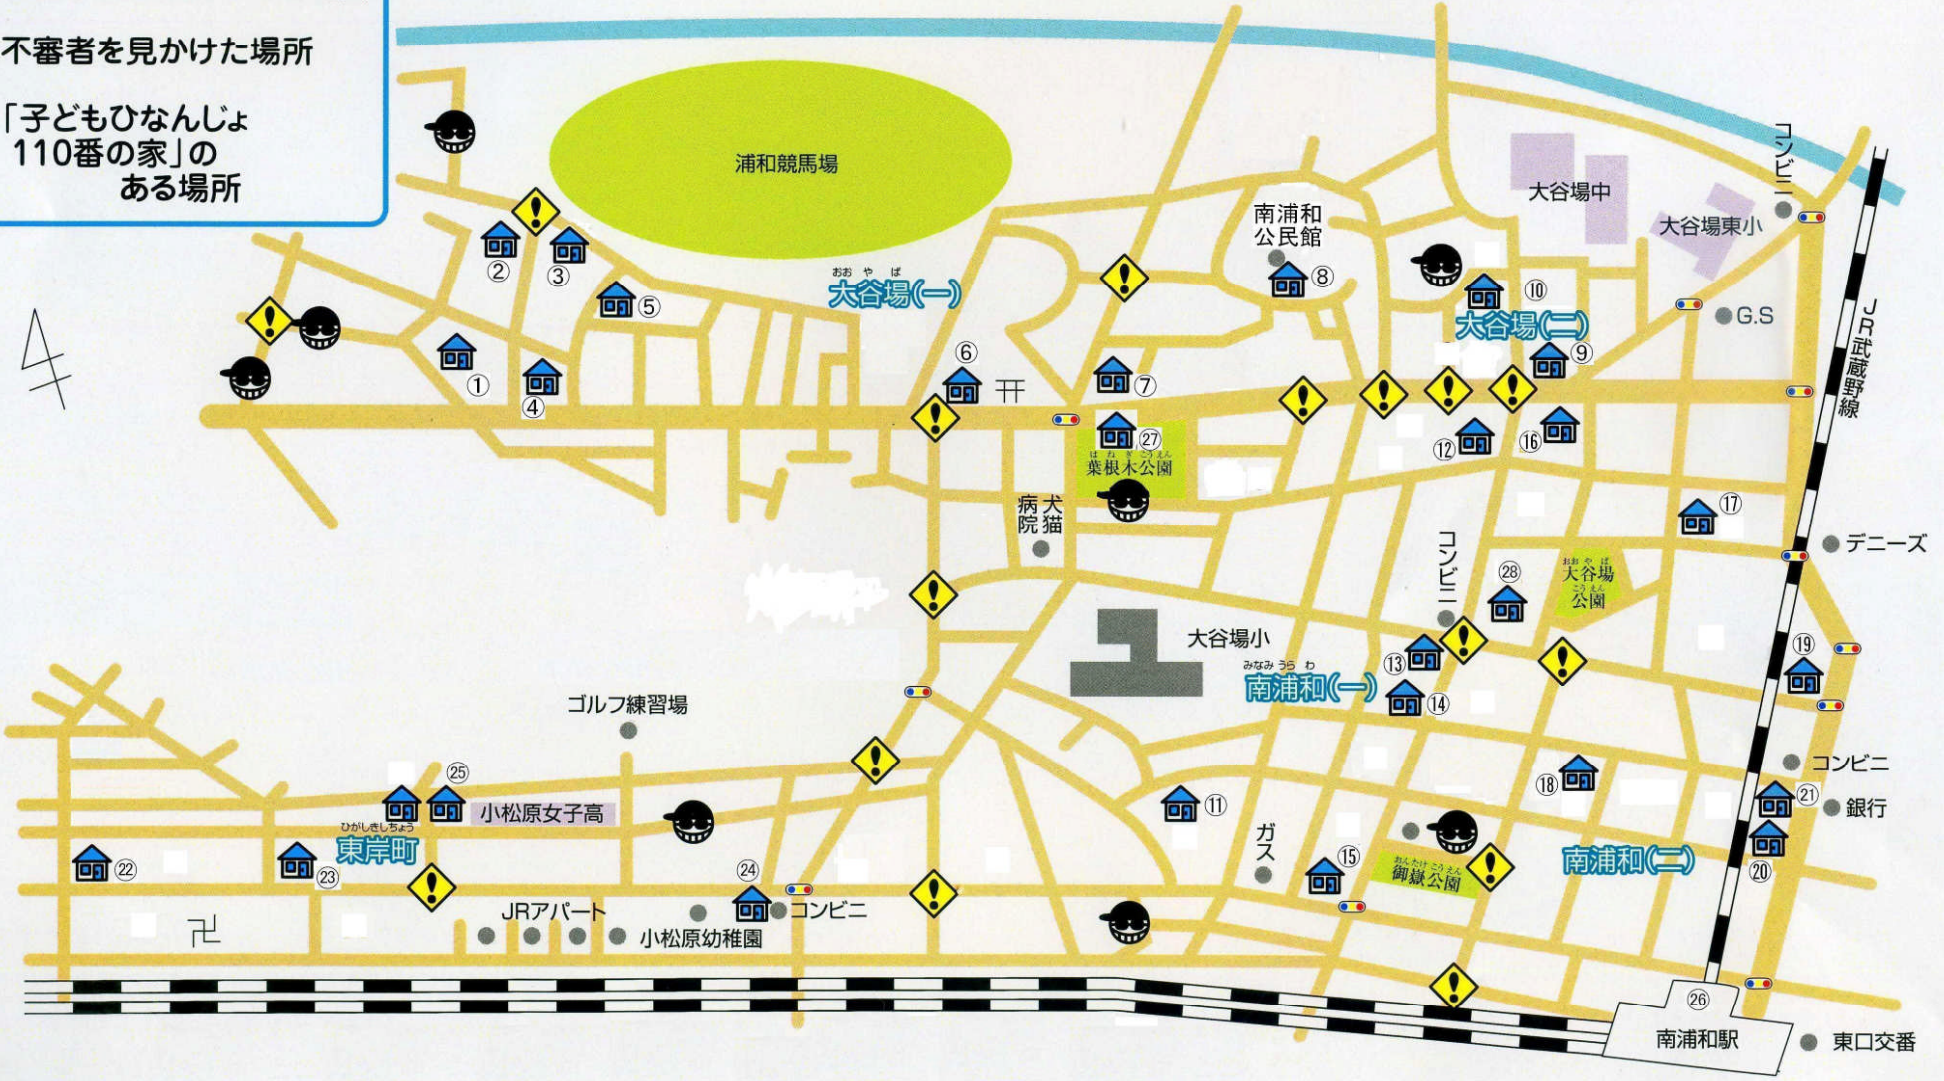

ヒヤリハットマップ

どうろをわたるときは
かならずかくにん みぎひだり

さいたま市立大谷場小学校 (平成23年5月現在)

あぶなかったら すぐに 110番

-  : 交通事故に気をつける場所
-  : 不審者を見かけた場所
-  : 「子どもひなんじょ 110番の家」のある場所

南浦和駅 ● 東口交番